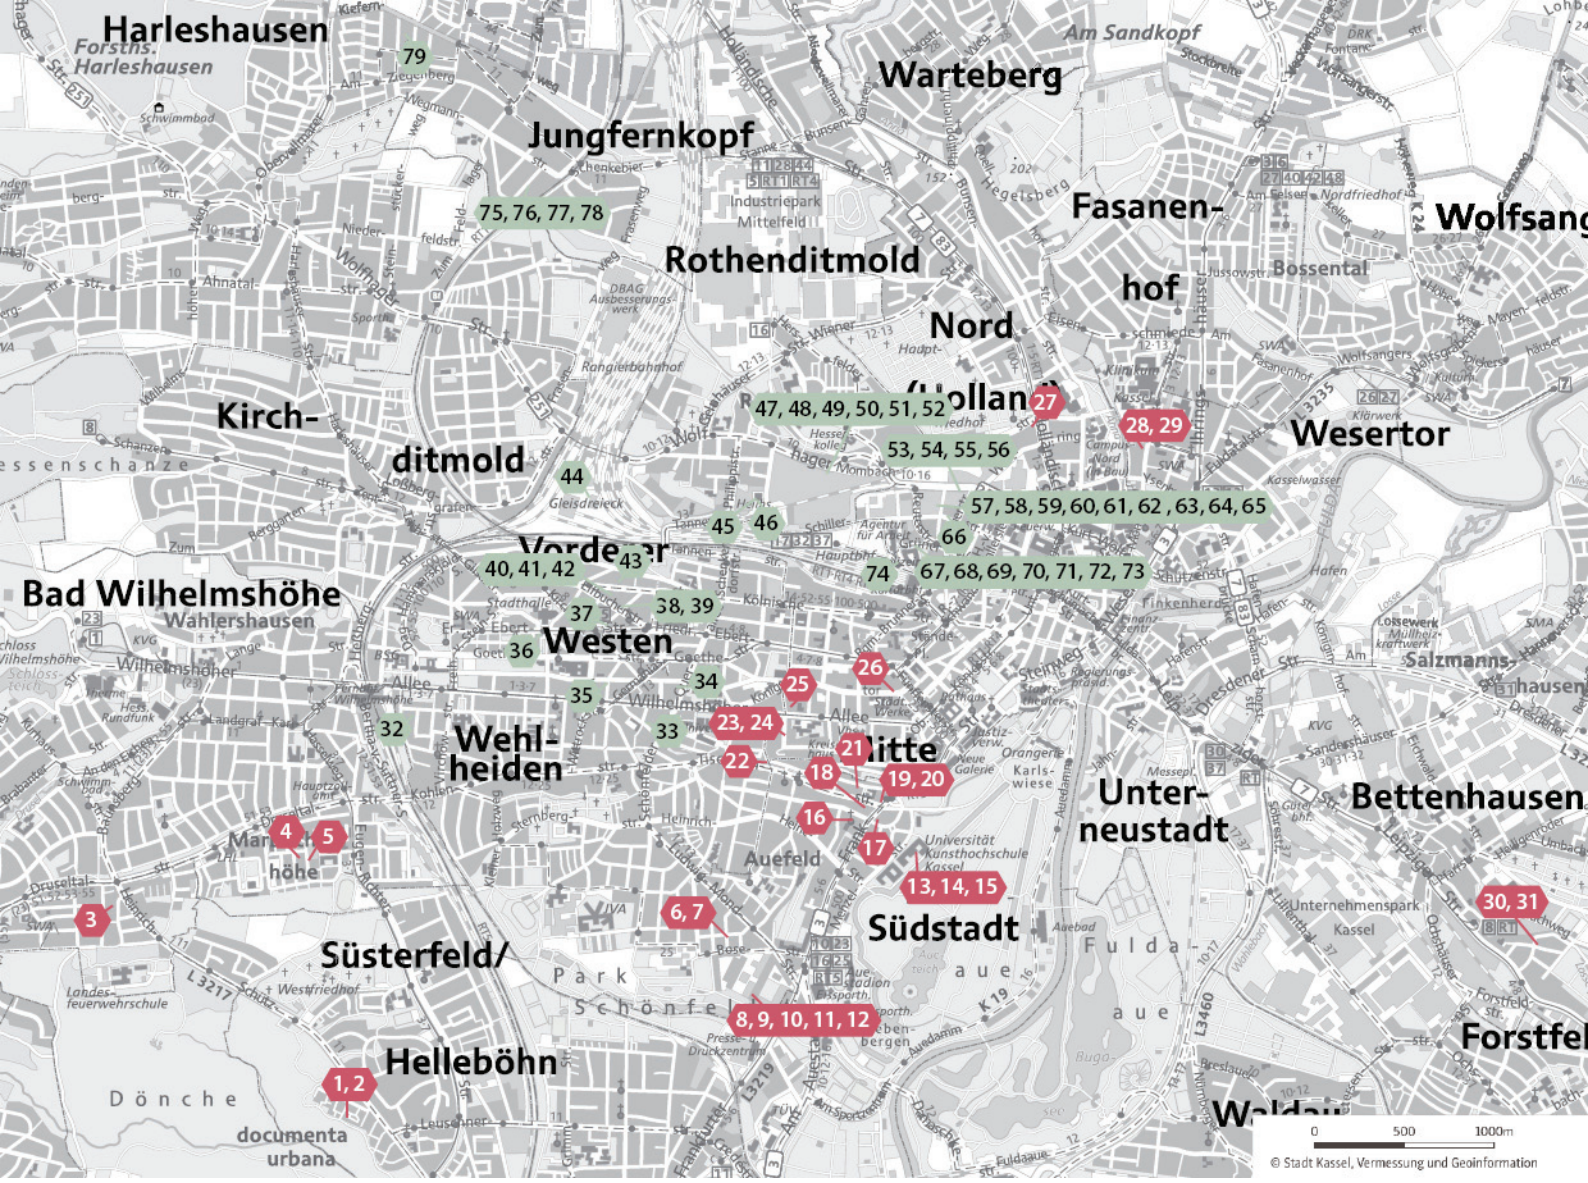

80 Künstler*innen an 40 Standorten

Kassel documenta Stadt

DR. WOLFGANG ZIPPEL-STIFTUNG

Samstag, 5. Mai 11 – 19 Uhr

- 1 Mareike Wieland**
Hans-Leistikow-Str. 24a
- 2 Liz Mülleneisen**
Hans-Leistikow-Str. 24a
- 3 Mehmet Güler**
Johann-Hermann-Schein-Str. 8a
- 4 Stefan Mitzlaff**
Wilhelmine-Halberstadt-Str. 8
- 5 Arno Reich-Siggemann**
Wilhelmine-Halberstadt-Str. 12
- 6 Hildegard Jaekel**
Quiddestr. 3
- 7 Nicole Baumfalk**
Quiddestr. 3
- 8 José de Quadros**
Ludwig-Mond-Str. 45b
- 9 Johannes Schramm**
Ludwig-Mond-Str. 45b
- 10 Walter Peter**
Ludwig-Mond-Str. 45b
- 11 Michael Fieseler**
Ludwig-Mond-Str. 45b
- 12 Katrin Leitner**
Ludwig-Mond-Str. 45b
- 13 Joey Arand**
Menzelstraße 13 Kunsthochule Raum 0413
- 14 Kathi Seemann**
Menzelstraße 13 Kunsthochule Raum 0220
- 15 Elisabeth Seidel**
Menzelstraße 13 Kunsthochule Raum 0220
- 16 Kai Erik Dummann**
Heckerstraße 30b

- 17 Florian Wolf**
Frankfurter Str. 55
- 18 Topicbird**
Tischbeinstraße 11
- 19 Stefan Gebhardt**
Frankfurter Str. 54 Atelier im café NEU
- 20 Annika Putz**
Frankfurter Str. 54
- 21 Marina Rengel Lucena**
Philosophenweg 25
- 22 Ralf Scherfose**
Schlangenweg 24
- 23 Anna Hoffmann**
Sophienstr. 10
- 24 Markus Stein**
Sophienstr. 10
- 25 Eugen Wolf**
Wilhelmshöher Allee 34 Hinterhaus
- 26 Eberhard Fiebig**
Königstor 2
- 27 Julia Kopylova**
Mombachstr. 45a Karnak
- 28 Gerhild Werner**
Mönchebergstr. 35
- 29 Ida Lorbach**
Mönchebergstr. 35
- 30 Fritz Th. Röbbing**
Biegenweg 2
- 31 Mechthild Poschlod**
Biegenweg 2